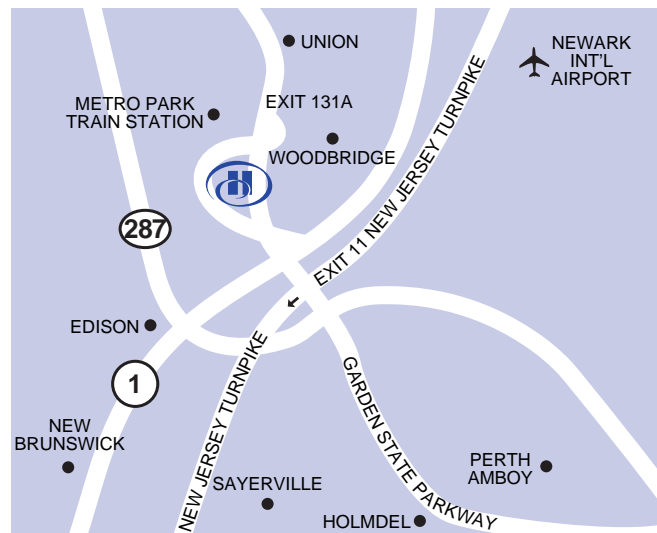

Estacionamiento

Estacionamiento sin servicio de valet: De cortesía