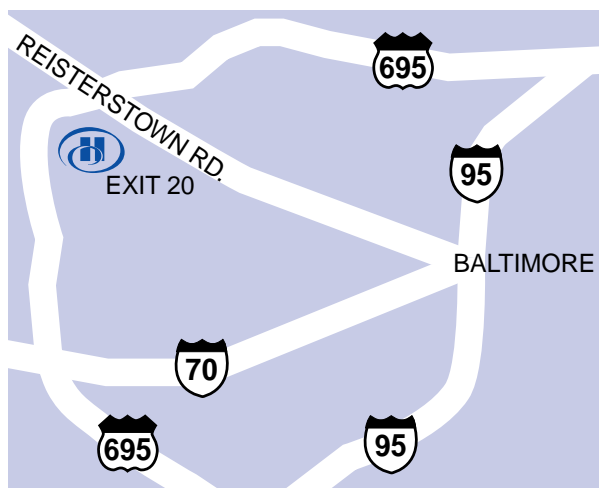

Pour la gestion de vos affaires

Centre d'affaires	Courrier express
Imprimante	Location d'équipements audiovisuels
Modem	Salles de réunion
Service de photocopie	Télécopieur

Emplacement de l'hôtel

Baltimore (Maryland). Situé au sud de l'autoroute Baltimore Beltway/I-695, à la sortie 20 South, l'hôtel Hilton Pikesville se trouve à seulement 20 minutes du Baltimore Inner Harbor, des Camden Yards et de l'aéroport international de Baltimore-Washington.

Équipements de loisirs

Paradise Salon & Day Spa located in the attached Plaza Shoppes
12 Miles to Baltimore's Inner Harbor Attractions
Complimentary High-Speed Wireless Internet Access in all Guestrooms

Baltimore Museum of Art - 16 MI - SE

Baltimore Zoo - 10 MI - SE

City Center - 12 MI - N

ESPN Zone - 16 MI - S

Fort McHenry - 16 MI - SE

Pour les familles

Berceaux

Chaises hautes d'enfant