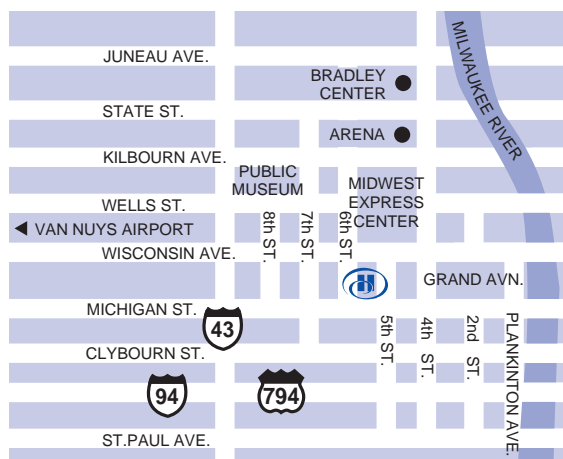

Stationnement :

Stationnement : 22,00 USD 22 $ par nuitée

Possibilité d'entrée/sortie: Disponible

Sécurisé: Disponible

Couvert: Disponible

Informations sur le parking: Garage attenant et éclairé : 22 $ par nuitée