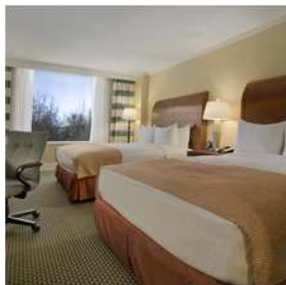

### Équipements de loisirs

Over 46,000 Square Feet of Meeting Space

State-of-the-Art IACC-Approved Executive Meeting Center

Complimentary Shuttle to Downtown Stamford, Stamford Metro

Station, & Stamford Town Center

## Chambres

### Chambres

Chambre traditionnelle non-fumeur. Les hébergements comprennent deux lits doubles, deux grands lits ou un très grand lit. Accès à Internet haut débit. Les chambres de luxe spacieuses avec très grand lit sont plus grandes que les chambres standard et offrent davantage de services et installations.

### Suites

Chambre de luxe spacieuse non-fumeur. Les hébergements comprennent un très grand lit ou un grand lit. Les services et installations comprennent une cuisine, un coin repas, un canapé et une baignoire à jets. Les caractéristiques varient selon les chambres. Accès à Internet haut