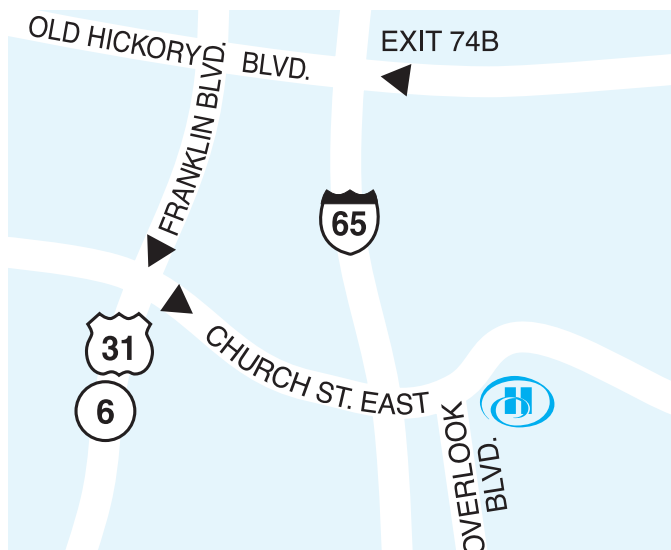

Stationnement :

Stationnement : Parc de stationnement extérieur
Possibilité d'entrée/sortie: Disponible
Informations sur le parking: Gratuit