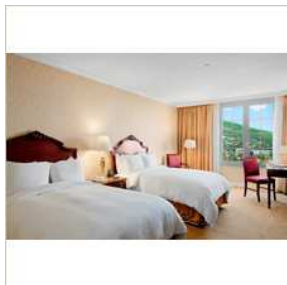

Habitaciones accesibles para personas con discapacidades

Disponibilidad de habitaciones accesibles para personas con discapacidades.

Mientras esté en la ciudad

David J guzman Museum - 0.5 MI

El Salvador del Mundo - 1.2 MI

El Salvador Zoo - 2.5 MI

Galerías Mall - 1.2 MI

Guadalupe Basílica - 2 BLK

La Gran Vía mall - 1.6 MI

La Laguna Botanical Garden - 2 MI

Servicios para familias

Cunas

Menú para niños

Servicio de cuidado de niños

Sillas altas