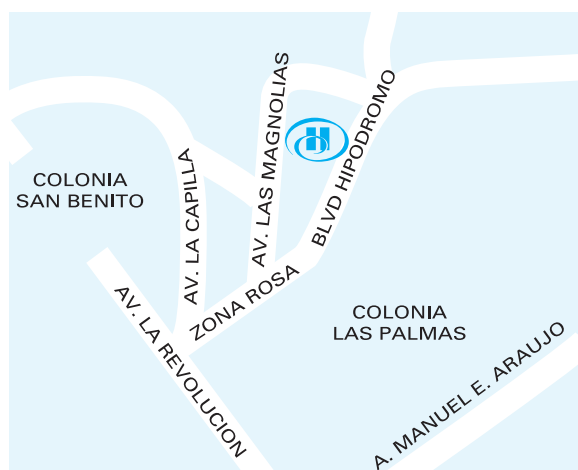

Estacionamiento

Estacionamiento sin servicio de valet: De cortesía para huéspedes, $1 otros

Seguro: Disponible

Cubierto: Disponible

Información del estacionamiento: Nivel para estacionamiento