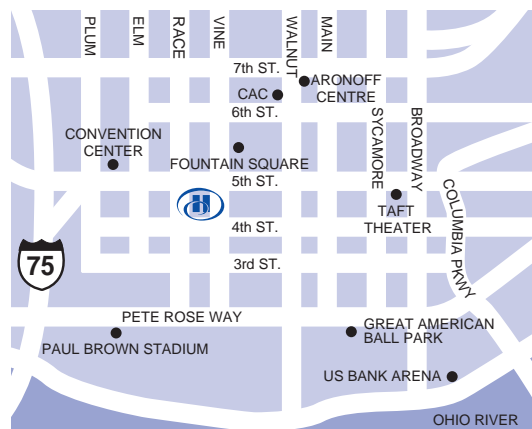

Estacionamiento

Estacionamiento sin servicio de valet: 15,00 USD Estacionamiento Tower Place

Estacionamiento con servicio de valet: 21,00 USD Privilegios de entrada y salida

Privilegios de ingreso/partida: Disponible

Seguro: Disponible

Cubierto: Disponible

Información del estacionamiento: Estacionamiento con y sin servicio de valet; altura restringida a 1,98 metros/6,6 pies; sin ruedas dobles