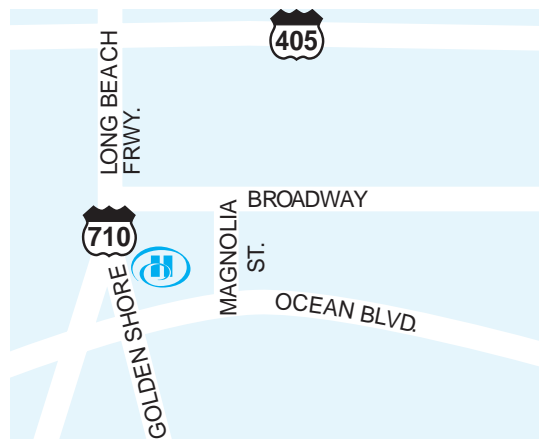

Stationnement :

Stationnement : 15,00 USD
Service de voiturier : 19,00 USD
Possibilité d'entrée/sortie: Disponible
Sécurisé: Disponible
Couvert: Disponible
Informations sur le parking: Géré par Ampco.