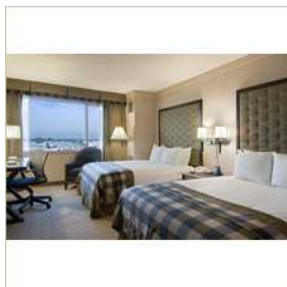

## Chambres

### Chambres

Les chambres standard sont décorées dans des tons internationaux de gris, mauve, or et noir, reflétant un style élégant. Nos chambres sont confortables et peuvent vous accueillir aussi bien lors d'un voyage d'affaires que lors de vacances. Toutes les chambres disposent de l'accès à

### Suites

Décoration typique de la côte du Pacifique, balcon, espace salon, réfrigérateur, téléviseur grand écran, peignoirs, buffet petit déjeuner américain, centre de remise en forme gratuit, accès à Internet haut débit, téléphone sans fil.