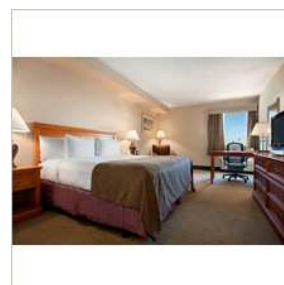

Habitaciones

Todas las habitaciones son para no fumadores y tienen acceso inalámbrico a Internet de cortesía. Las amplias habitaciones estándar cuentan con dos camas dobles o una cama King, escritorio, dos teléfonos de dos líneas, cafetera, secador de cabello, almohada y manta adicionales y entrega del

periódico USA Today&t;=@\;;.

Suites

Todas las suites son para no fumadores y cuentan con una cama King. Las suites de dos dormitorios cuentan con sala de estar independiente, alfombra en tono natural y decoración color cereza. Área de bar con fregadero y refrigerador en todas las suites, escritorio amplio, dos