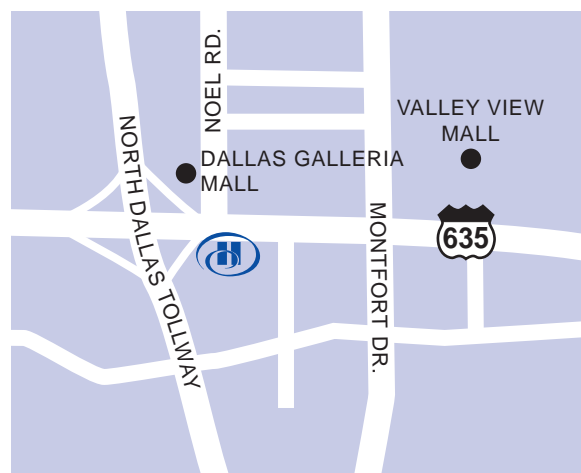

Estacionamiento

Estacionamiento sin servicio de valet: 12,00 USD Nocturno hasta el día siguiente

Estacionamiento con servicio de valet: 20,00 USD Nocturno hasta el día siguiente

Privilegios de ingreso/partida: Disponible

Cubierto: Disponible

Información del estacionamiento: Un cargo de - $5,00 por las primeras cuatro horas.

De cuatro a ocho horas - $8,00 Más de ocho horas $12,00