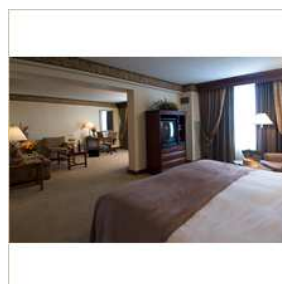

Habitaciones Executive

Las habitaciones del nivel ejecutivo están ubicadas en el penthouse (piso 14) y tienen vista panorámica del Lago Clear.

Habitaciones accesibles para personas con discapacidades

Disfrute de las habitaciones accesibles para personas con necesidades especiales.

Mientras esté en la ciudad

Astrodome - 30 MI - S

Battleship Texas - 25 MI - O

City Center - 25 MI - NO

Galveston Beaches - 30 MI - N

Gulf Greyhound Park - 10 MI - N

Kemah Waterfront District - 5 MI - O

Museum of National Science - 35 MI - S

Servicios para familias

Cunas

Menú para niños

Sillas altas