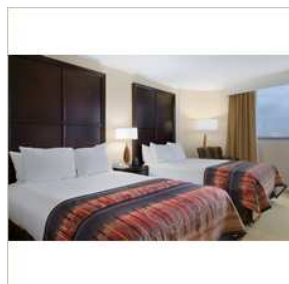

Habitaciones

Habitaciones amplias, con 41 metros cuadrados/440 pies cuadrados, elegantemente decoradas, ofrecen la lujosa colección de cama y baño Hilton Serenity Bed™ & Bath Collection®, área de tocador independiente con lavamanos, acceso inalámbrico a Internet de alta velocidad de cortesía,