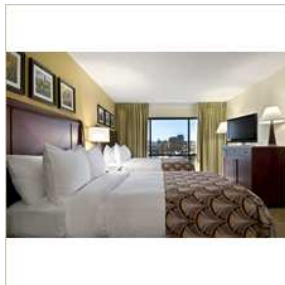

7 Miles from Sky Harbor International Airport

Habitaciones

Suites

Su experiencia comienza cuando ingresa al exclusivo atrio de 11 pisos; rodeado de jardines y estanques que lo invitarán a relajarse. ¿Dónde más podría hospedarse y recibir la mejor atención a todo momento? Le garantizamos el lujo y el espacio de una suite de dos habitaciones,

renovada en 2008. Colección Hilton Serenity Bed and Bath Collection™ con sábanas de 250 hilos de alta calidad Radio reloj despertador Hilton con conexión a MP3 Despensa/área de bar con fregadero con encimera de granito que incluye horno de microondas, refrigerador y cafetera Cuisinart® Teléfono de dos líneas para conferencias Escritorio bien iluminado con prácticos tomacorrientes Silla ergonómica Aeron® de Herman Miller® Acceso a Internet de alta velocidad y WIFI Sala de estar con cómodo sofá cama ergonómico Amplia silla con otomana Televisor LCD de alta definición de 32 pulgadas en la sala de estar y el dormitorio Dormitorio completamente independiente, con la exclusiva cama Serenity Bed de Hilton y lujosas sábanas Amplio baño y área de tocador con productos Crabtree and Evelyn®, secador de cabello, vestidor, bata de baño Hilton, plancha y tabla de planchar Periódico USA Today® (de lunes a viernes)