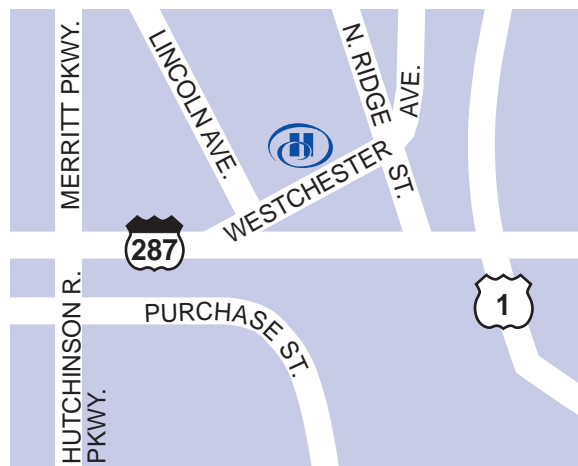

Estacionamiento

Estacionamiento sin servicio de valet: De cortesía
Estacionamiento con servicio de valet: 14,00 USD Por noche
Privilegios de ingreso/partida: Disponible
Información del estacionamiento: Las tarifas del estacionamiento sin servicio de valet están sujetas a cambio sin aviso previo