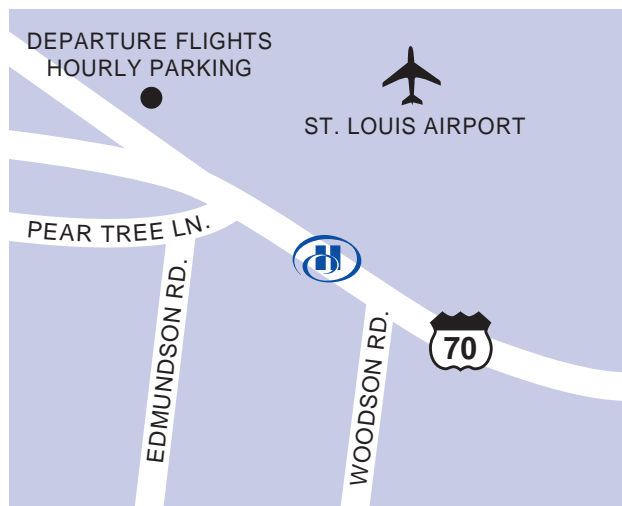

Estacionamiento

Estacionamiento sin servicio de valet: 10,00 USD
Seguro: Disponible
Información del estacionamiento: Estacionamiento vigilado con supervisión de seguridad

Restaurantes

Constellations

El lugar ideal para encontrarse con amigos o simplemente para observar a otras personas mientras se relaja. Disfrute de un cóctel, vino, cerveza o bebida especial preferida. Nuestro chef creó una variedad de sándwiches, ensaladas o sopa del día para que pueda disfrutarlos.

World's Apart Restaurant

Cafetería informal. Cocina estadounidense y especialidades genuinas del famoso Carnegie Deli de la Ciudad de Nueva York. Sirve el desayuno, el almuerzo y la cena.

Instalaciones de entretenimiento

Seen in the George Clooney movie "Up In The Air"
Complimentary shuttle to Boeing, Express Scripts, and Emerson
Four I-Mac's and Complimentary Wifi in lobby
Complimentary 24-Hour Airport Shuttle