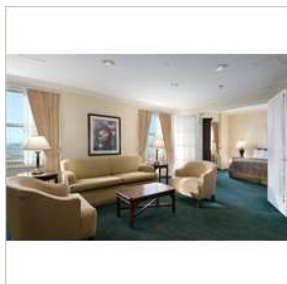

20,000 Square Foot Indoor Waterpark "Paradise Landing" (Packages Available)

Habitaciones

Habitaciones

Las habitaciones estándar cuentan con la colección de camas Serenity Bed de Hilton. La decoración es tradicional y las habitaciones son amplias y bien iluminadas. Plancha, tabla de planchar, cafetera, tetera y condimentos. Todas las habitaciones tienen acceso a Internet de alta velocidad y conexión

inalámbrica o con cable. Todas las habitaciones incluyen un escritorio, la entrega diaria del periódico USA Today® y acceso de cortesía al gimnasio con sistema audiovisual (Cardio Theater).

Suites

Las suites cuentan con todos los lujos de las habitaciones Executive e incluyen una sala de estar, área de bar con fregadero y batas.

resulte inolvidable. Además de nuestras habitaciones estándar, las habitaciones con cama King superior cuentan con una sala de estar con sofá cama, mesa de centro y una cómoda silla. Todas las habitaciones cuentan con lo último en alta tecnología y servicios de avanzada tecnología como el radio reloj Hilton con conexión a MP3. Las habitaciones tienen aire acondicionado frío/calor con control individual, plancha, tabla de planchar, secador de cabello y cafetera. Entrega del periódico USA Today® de lunes a viernes. Todas las habitaciones tienen un escritorio estándar con lámpara y disponen de acceso a Internet de alta velocidad (tarifa mínima).