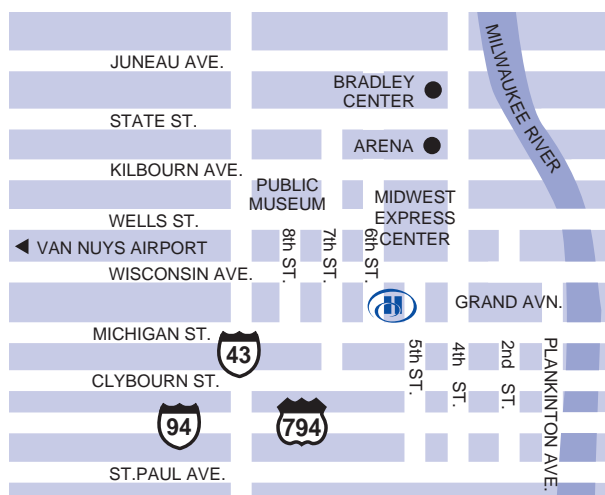

Estacionamiento

Estacionamiento sin servicio de valet: 22,00 USD $22,00 nocturno hasta el día siguiente

Privilegios de ingreso/partida: Disponible

Seguro: Disponible

Cubierto: Disponible

Información del estacionamiento: Garage contiguo - $22,00 por noche