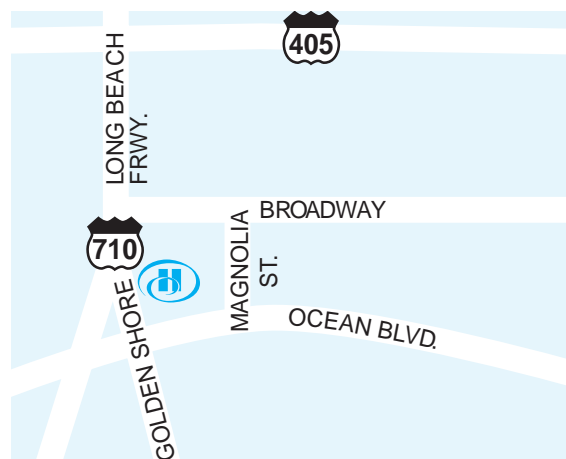

Instalaciones de entretenimiento

High-speed internet access

Just one mile from the beach

Shopping, dining, and concerts just minutes away!

Meetings, events, & guest accommodations are executed with impeccable attention to detail