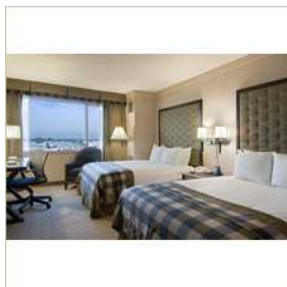

Habitaciones

Habitaciones

Las habitaciones estándar están decoradas con motivos internacionales en tonos grises, malvas, dorados y negros, lo cual otorga un toque elegante. Las habitaciones son cómodas, ideales para alojar tanto a viajeros de negocios como de placer.

Todas las habitaciones cuentan con acceso inalámbrico a Internet de alta velocidad por un cargo mínimo diario y dos líneas telefónicas.

Suites

Decoración estilo costa del Pacífico, balcón, sala de estar, refrigerador, televisor de pantalla grande, batas de baño, desayuno continental, club de salud de cortesía, acceso a Internet de alta velocidad, teléfono inalámbrico.