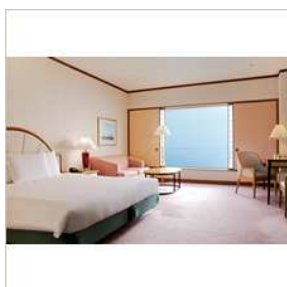

dans l' espace salon séparé ou divertissez vos enfants grâce à l' accès à Internet haut débit .

Chambre Plus

Réveillez-vous dans cette chambre Plus, confortable et élégante, de 40 mètres carrés (430 pieds carrés), dont le décor s'inspire du style japonais et profitez de la vue spectaculaire sur la baie de Tokyo ou le Tokyo Disney Resort® . Détendez-vous dans l' espace salon séparé ou restez en contact grâce à l'accès à Internet haut débit. Choisissez l'une des chambres décorées dans le style unique Happy Magic , idéale pour un séjour en famille et vivez un véritable conte de fées.

Suites

Faites-vous plaisir avec un peu d'espace supplémentaire en choisissant l'une de nos suites modernes avec un très grand lit. Situées aux étages 7 à 9, ces chambres vous invitent à admirer une vue panoramique sur la mer ou simplement à vous détendre dans un salon

spacieux .

Équipements de loisirs

Indoor and outdoor pools

0.5 miles from Tokyo Disneyland

Chambre de luxe Plus

Profitez de la vue sur la mer et sur le Tokyo Disney Resort® depuis les grandes fenêtres de cette chambre de luxe Plus innovante. La chambre élégante est décorée dans des tons doux et apaisants. Divertissez-vous avec le téléviseur LCD à écran plat et restez en contact grâce à l'accès à