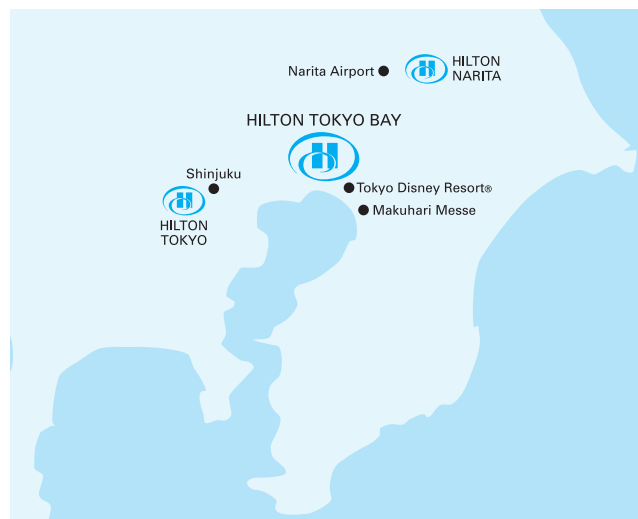

Stationnement :

Stationnement : 2 800,00 JPY 2 800 JPY par nuit

Sécurisé: Disponible

Couvert: Disponible

Informations sur le parking: 400 places de stationnement sur place

EN SAVOIR PLUS

RÉSERVER MAINTENANT