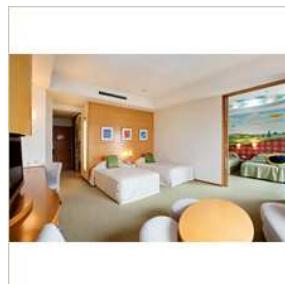

Grand Phyto aromatherapy salon

Chambres

Chambre

Réveillez-vous dans cette chambre confortable et élégante de 35 mètres carrés (377 pieds carrés), dont le décor s'inspire du style japonais et profitez de la vue spectaculaire sur la baie de Tokyo ou le Tokyo Disney Resort® . Après une longue journée dans les parcs d'attractions, détendez-vous

dans l' espace salon séparé ou divertissez vos enfants grâce à l' accès à Internet haut débit .

Chambre Plus

Réveillez-vous dans cette chambre Plus, confortable et élégante, de 40 mètres carrés (430 pieds carrés), dont le décor s'inspire du style japonais et profitez de la vue spectaculaire sur la baie de Tokyo ou le Tokyo Disney Resort® . Détendez-vous dans l' espace salon séparé ou restez en contact grâce à l'accès à Internet haut débit. Choisissez l'une des chambres décorées dans le style unique Happy Magic , idéale pour un séjour en famille et vivez un véritable conte de fées.

Suites

Faites-vous plaisir avec un peu d'espace supplémentaire en choisissant l'une de nos suites modernes avec un très grand lit. Situées aux étages 7 à 9, ces chambres vous invitent à admirer une vue panoramique sur la mer ou simplement à vous détendre dans un salon