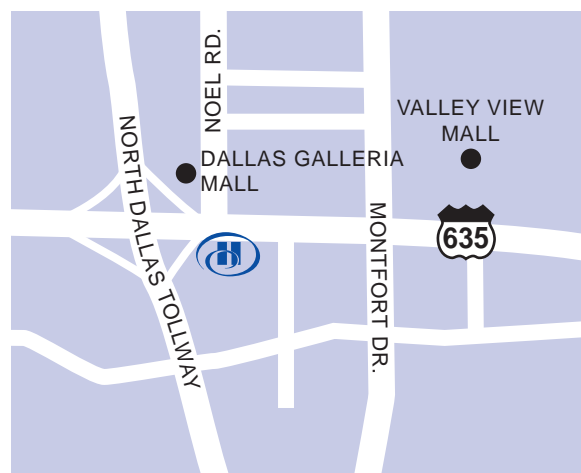

### Ubicación del hotel

Ubicado en el corazón de la zona norte de Dallas, frente al centro comercial Dallas Galleria, a pocos minutos de las principales empresas y atracciones de la ciudad y a sólo 20 minutos tanto del Aeropuerto Internacional DFW como del Aeropuerto Dallas Love Field.

## Restaurantes

## Mientras esté en la ciudad

Addison Restaurant District - 3 MI - S

American Airlines Center - 10 MI - N

Bear Creek Golf Club - 15 MI - E

Billy Bob's of Texas - 30 MI - E  
City Center - 11 MI - S  
Cotton Bowl - 15 MI - NO  
Dallas Arboretum - 12 MI - NE