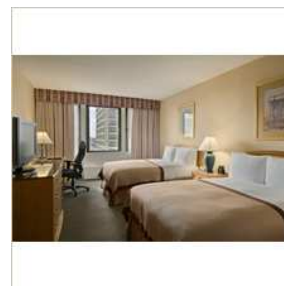

Chambres

Chambres

Le mobilier est décoré avec goût dans un style contemporain en bois clair. Accentués par des nuances de bleu sarcelle, de bleu et de tons naturels, le jeté de lit et les rideaux ajoutent chaleur et confort à l'atmosphère de la pièce. Les grands bureaux offrent un bel espace de travail et tout le confort

Suites

Aux voyageurs les plus avertis qui ont besoin de davantage d'espace pour vivre, nous proposons deux suites présidentielles haut de gamme et huit suites junior élégantes. Les suites présidentielles comprennent un salon spacieux doté d'un espace salon reposant, de canapés confortables et

d'un téléviseur haute définition à écran plat.

Chambres exécutives

Situées aux 9e et 10e étages, les chambres de niveau exécutif proposent une ambiance intime et exclusive. Les chambres, décorées à la mode, allient confort et commodité. Avec leur mobilier contemporain, de grands miroirs et une salle de bains entièrement équipée, vous ne pourriez

avec connexion MP3, d'un fauteuil avec pouf, d'un bureau de travail, de téléphones à deux lignes avec messagerie vocale, d'une cafetière, d'un fer et d'une planche à repasser ainsi que d'un sèche-cheveux ionique. La salle de bains aménagée de façon somptueuse comprend une baignoire profonde, idéale pour vous détendre après une longue journée. Chaque chambre dispose d'articles de la Hilton Serenity Collection®. Le lit Hilton Serenity Bed inclut un matelas et un sommier exclusifs Suite Dreams®, un couvre-matelas Super Topper, des couettes en duvet, des oreillers douillets Touch of Down, des draps à 250 fils et une housse de couette, ainsi que des jetés de lit et des traversins décoratifs. La collection Hilton Serenity Bath propose des produits pour le bain La Source® de Crabtree & Evelyn®.