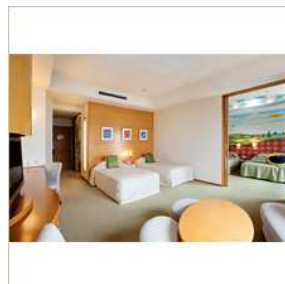

Bay Lounge

Convenientemente ubicada en el lobby del hotel, la sala de estar Bay cuenta con abundante luz natural y un ambiente acogedor gracias a los magníficos ventanales y el impactante techo de vidrio. No se pierda el delicioso bufé de postres que se sirve por la tarde en este restaurante de

Grand Phyto aromatherapy salon

Habitaciones

Habitaciones

Despierte en la comodidad de esta elegante habitación de 35 metros cuadrados/377 pies cuadrados con decoración estilo japonés y disfrute de la magnífica vista a la bahía de Tokio y al Tokyo Disney Resort® . Después de un largo día de recorrer los parques temáticos, relájese en el área de estar

independiente o entretenga a los niños con el acceso a Internet de alta velocidad .

Habitación Plus

Despierte en la comodidad de esta amplia habitación Plus de 40 metros cuadrados/430 pies cuadrados con decoración estilo japonés y disfrute de la magnífica vista a la bahía de Tokio . Relájese en el área de estar independiente o manténgase conectado con el acceso a Internet de alta velocidad. Elija una de las habitaciones Happy Magic con decoración exclusiva , ideales para estadías en familia, y siéntase como en un cuento de hadas.

Suites

Disfrute de más espacio y comodidad en esta moderna suite con una cama King. Ubicada en los pisos 7 a 9. Podrá disfrutar de una vista panorámica al mar o simplemente relajarse en la amplia sala de estar .