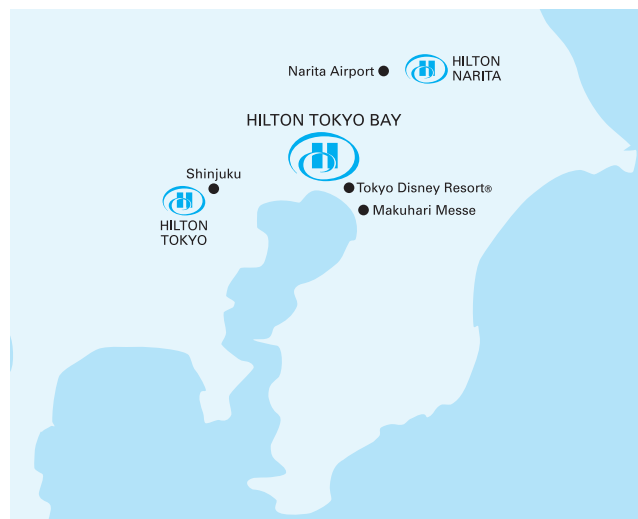

Estacionamiento

Estacionamiento sin servicio de valet: 2,80 JPY JPY 2.800 por noche

Seguro: Disponible

Cubierto: Disponible

Información del estacionamiento: 400 espacios en las instalaciones del hotel

MÁS INFORMACIÓN

RESERVE AHORA