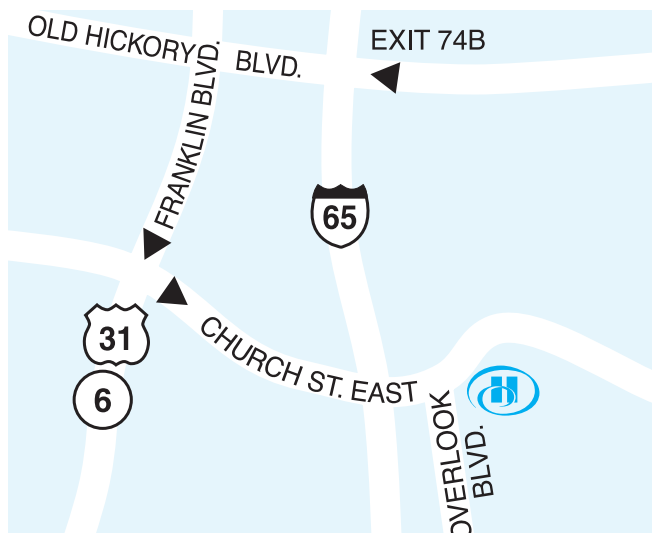

Estacionamiento

Estacionamiento sin servicio de valet: Estacionamiento abierto
Privilegios de ingreso/partida: Disponible
Información del estacionamiento: De cortesía