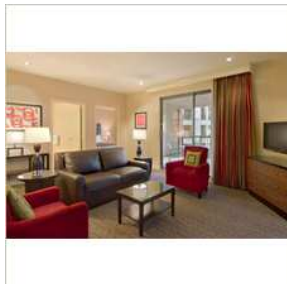

Instalaciones de entretenimiento

Located in the Entertainment Capital of the Midwest
800 Square Feet of Meeting Space
242 Luxuriously Appointed Guest Rooms and Suites

Habitaciones

Habitaciones

En un ambiente de suaves colores con un toque residencial, la cama King o las dos camas Queen cuentan con la colección Hilton Serenity Collection™ que incluye un colchón tipo pillow-top, edredón de pluma y sábanas triples de 250 hilos. Las comodidades

adicionales de la habitación incluyen un sillón con otomana, televisor con pantalla plana de 32 pulgadas, escritorio amplio y bien iluminado con encimeras de granito, dos teléfonos de dos líneas con puerto de datos y buzón de mensajes, acceso a Internet de alta velocidad, refrigerador pequeño y mucho más.

Suites

Los suaves colores y las comodidades residenciales convierten a las suites de uno o dos dormitorios en el lugar ideal para relajarse después de un largo día de excursiones en Branson. Las habitaciones, tanto con cama King como con dos camas Queen, cuentan con la colección Hilton "Serenity"