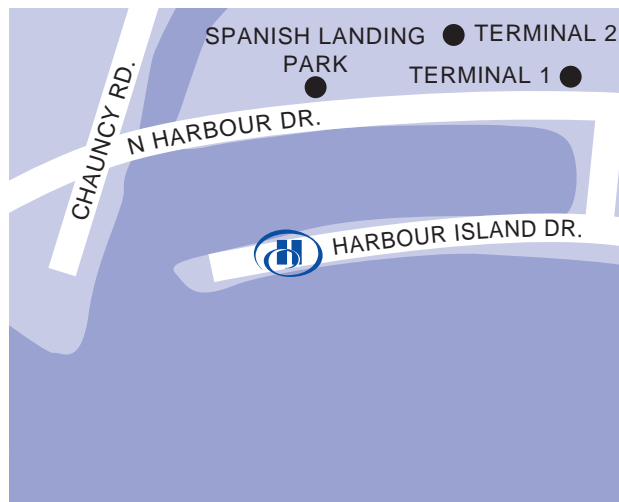

Hilton San Diego Airport/Harbor Island

1960 Harbor Island Drive, San Diego, California, United States 92101

Tél : 1-619-291-6700, Fax : 1-619-293-0694

EN SAVOIR PLUS

RÉSERVER MAINTENANT

Vous n'aurez vue que sur la marina... Bienvenue à l'hôtel Hilton San Diego Airport/Harbor Island .

Pour la gestion de vos affaires

Centre d'affaires

Courrier express

Imprimante

Location d'équipements

audiovisuels

Modem

Salles de réunion

Service de photocopie

Télécopieur

Emplacement de l'hôtel

L'hôtel Hilton San Diego Airport Harbor Island se situe en front de mer sur la magnifique Harbor Island, à moins de 3 kilomètres de l'aéroport San Diego International Lindbergh Field et à moins de 7 kilomètres du Palais des congrès de San Diego, du centre-ville et de Seaport Village.

Stationnement :

Stationnement : 17,00 USD

Possibilité d'entrée/sortie: Disponible

Sécurisé: Disponible

Restauration

Sierra Pacific Restaurant

Notre Sierra Pacific Restaurant and Lounge, récemment rénové, propose une cuisine « côte californienne » rafraîchissante.

Équipements de loisirs

Meetings and Events

Downtown San Diego only Three Miles Away

Complimentary Airport Transportation available upon request to/from San Diego Intl Airport

Preferred Corporate Rates