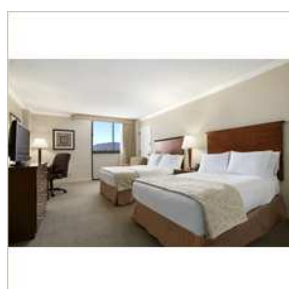

## Habitaciones

### Habitaciones

Nuestras habitaciones de lujo, diseñadas para el viajero ejecutivo, cuentan con una cama King o dos camas dobles y ofrecen la colección Hilton Serenity Bedding Collection. El amplio escritorio, los dos teléfonos de dos líneas con buzón de mensajes y el televisor con canales premium y

películas pay-per-view ofrecen un ambiente cómodo para trabajar o descansar. Todas las habitaciones cuentan con radio relojes con conexión a MP3, cafetera y tetera. Los baños están recientemente renovados con amplios tocadores y encimeras de granito. Disfrute de una amplia variedad de exclusivos productos de tocador La Source™ de Crabtree & Evelyn®, que incluyen crema de manos y enjuague bucal.

### Suites

Las suites ofrecen los mismos servicios y comodidades que las habitaciones de lujo y añaden una amplia sala de estar con sofá cama y amplios baños; algunas poseen bañeras de hidromasaje y salas de estar más amplias. También se dispone de suites con salones privados que incluyen una