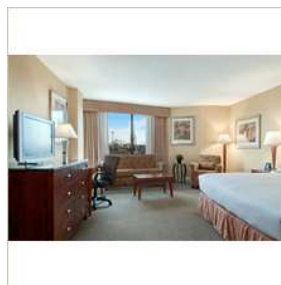

Chambres exécutives

Nos chambres de luxe récemment rénovées offrent une literie de luxe Suite Dreams® de Serta® comprenant les lits Perfect Sleeper de Serta®, avec un couvre-matelas Super Topper, des draps à 250 fils et des oreillers Touch of Down®. Les services et installations standard comprennent : messagerie

vocale, accès à Internet haut débit, téléphones à deux lignes, films On Demand (à la demande), Web-TV, un bureau et une chaise, un fer et une planche à repasser, une cafetière, un sèche-cheveux, un nouveau radio-réveil avec connexion MP3 et le journal USA Today® livré chaque jour. Des chambres non-fumeur et fumeur sont disponibles.