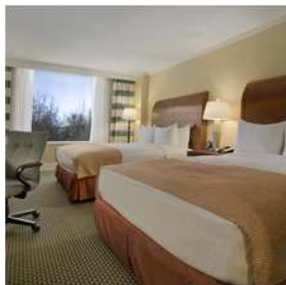

Informations sur le parking: Stationnement couvert avec accès à l'ascenseur

Restauration

Senses restaurant

Sous la direction de son chef exécutif, le restaurant Senses propose le buffet de petit déjeuner Hilton Breakfast exclusif, composé de plus de 60 choix pour satisfaire tous les palais. Le grand buffet comprend un bar à omelettes cuisinées par le chef, ainsi que d'excellents plats traditionnels, tels que des gaufres belges et du gruau d'avoine. Vous pouvez également faire votre choix à la carte, avec notamment des œufs Benedict et notre Yogurt Crunch léger et fruité. Le menu du déjeuner propose des salades et sandwichs contemporains, un potage aux palourdes fumées fait maison et des plats principaux copieux pour satisfaire les plus gros appétits. Pour le dîner, l'équipe culinaire sert une variété remarquable de fruits de mer frais, de viandes et de pâtes. Quel que soit le jour, vous pouvez commander des spécialités comme l'agneau braisé à la sauce au bourbon du Tennessee avec des petites pommes de terre et des asperges ou les tortellinis tricolores avec du blanc de poulet grillé, nappés de sauce cacciatore. Profitez d'un dîner intime autour d'une table pour deux, ou supportez votre équipe préférée avec les offres spéciales du Happy Hour dans notre

Chambres

Chambres

Chambre traditionnelle non-fumeur. Les hébergements comprennent deux lits doubles, deux grands lits ou un très grand lit. Accès à Internet haut débit. Les chambres de luxe spacieuses avec très grand lit sont plus grandes que les chambres standard et offrent davantage de services et installations.

Suites

Chambre de luxe spacieuse non-fumeur. Les hébergements comprennent un très grand lit ou un grand lit. Les services et installations comprennent une cuisine, un coin repas, un canapé et une baignoire à jets. Les caractéristiques varient selon les chambres. Accès à Internet haut