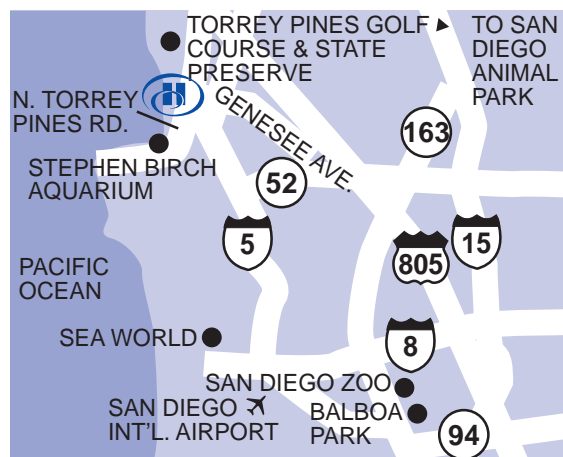

Stationnement :

Stationnement : 20,00 USD Hôtes pour une ou plusieurs nuitées
Service de voiturier : 25,00 USD Hôtes pour une ou plusieurs nuitées
Possibilité d'entrée/sortie: Disponible
Couvert: Disponible
Informations sur le parking: Parc de stationnement couvert