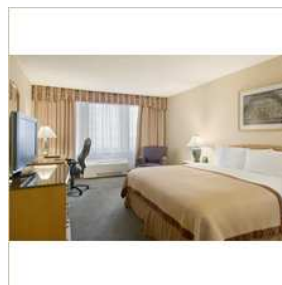

Habitaciones accesibles para personas con discapacidades

Las habitaciones accesibles para personas con discapacidades cumplen con las normas actuales de la Ley sobre Estadounidenses con Discapacidades (Americans with Disabilities Act, ADA) y están bellamente decoradas con madera de arce. Cada habitación cuenta con

televisor con pantalla plana de 32 pulgadas, radio despertador Hilton con conexión a MP3, sillón con otomana, escritorio, teléfonos de dos líneas con buzón de mensajes, cafetera, plancha, tabla de planchar y secador de cabello iónico. El baño elegantemente decorado tiene una bañera profunda, ideal para relajarse después de un día agotador. Todas las habitaciones ofrecen artículos de la colección Hilton Serenity Collection®. La cama Serenity Bed incluye colchón y base de resortes exclusivos Suite Dreams®, cubrecolchón Super Topper, edredones de pluma, almohadas Touch of Down, sábanas de 250 hilos y duvet, junto con exclusivos cubrecamas decorativos y cojines cilíndricos. El baño Serenity Bath le ofrece los artículos de cortesía La Source de Crabtree & Evelyn®.

Mientras esté en la ciudad

Centro comercial Harmon Meadow
Centro comercial Jersey Gardens
Centro comercial Livingston
Centro de artes escénicas de Nueva Jersey - 3 - S
Centro de Ciencias Liberty/Teatro IMAX
Centro de Newport
Estatua de la Libertad

Servicios para familias

Actividades para niños
Alquiler de videos infantiles
Cunas
Menú para niños
Se ofrece paquete familiar
Sillas altas