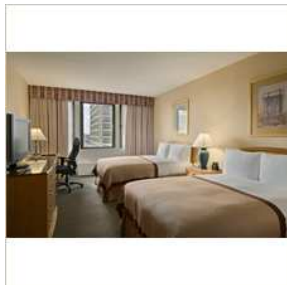

NJ Pac Within Walking Distance

Habitaciones

Habitaciones

Ya sea que nos visite por negocios o por placer, descubrirá gran confort en las habitaciones de lujo recientemente renovadas que le ofrecen las herramientas necesarias para mantenerse conectado con el mundo.

Todas las habitaciones están decoradas con estilo y diseño

contemporáneo en tonos frescos e intensos que generan un ambiente propicio para el descanso. Las habitaciones ofrecen la colección Hilton Serenity Collection, presentando la cama Serenity Bed, y artículos de cortesía para el baño de Crabtree and Evelyn. La espaciosa área de trabajo cuenta con una silla ergonómica y acceso a Internet de alta velocidad.

Suites

Para el viajero que necesita más espacio, el hotel ofrece dos exclusivas suites Presidential y ocho elegantes suites junior. Las suites Presidential cuentan con una amplia sala de estar, lujosos sillones y televisor de alta definición con pantalla plana.

televisor con pantalla plana de 32 pulgadas, radio despertador Hilton con conexión a MP3, sillón con otomana, escritorio, teléfonos de dos líneas con buzón de mensajes, cafetera, plancha, tabla de planchar y secador de cabello iónico. El baño elegantemente decorado tiene una bañera profunda, ideal para relajarse después de un día agotador. Todas las habitaciones ofrecen artículos de la colección Hilton Serenity Collection®. La cama Serenity Bed incluye colchón y base de resortes exclusivos Suite Dreams®, cubrecolchón Super Topper, edredones de pluma, almohadas Touch of Down, sábanas de 250 hilos y duvet, junto con exclusivos cubrecamas decorativos y cojines cilíndricos. El baño Serenity Bath le ofrece los artículos de cortesía La Source de Crabtree & Evelyn®.