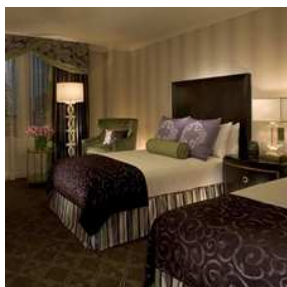

In Room Dining

Menú del servicio a la habitación presentado por el restaurante Lockwood

Habitaciones

Habitaciones

Nuestras habitaciones estándar cuentan con un diseño y decoración tan elegantes y modernos que otros hoteles las clasificarían como habitaciones de lujo. Cada habitación ofrece la nueva cama Serenity Dreams® de Hilton con colchón tipo plush-top que proporciona gran

soporte y lujo. Las camas cuentan con elegantes sábanas de estilo europeo. Despertador de fácil programación con estaciones de radio presintonizadas y conexión a MP3. Podrá disfrutar de su propia música en la habitación utilizando su iPod, reproductor de CD y otros dispositivos de audio portátiles. Las habitaciones cuentan con aire acondicionado y calefacción con control individual. También tienen plancha, tabla de planchar y secador de cabello. Todas las habitaciones disponen de un escritorio estándar con lámpara. Todas las habitaciones cuentan con acceso a Internet de alta velocidad (por una tarifa mínima).

Suites

Las suites ofrecen los mismos servicios de lujo que las habitaciones estándar y, además de un dormitorio, incluyen un área de estar, área de comedor y área de bar con fregadero. También ofrecen batas de baño.