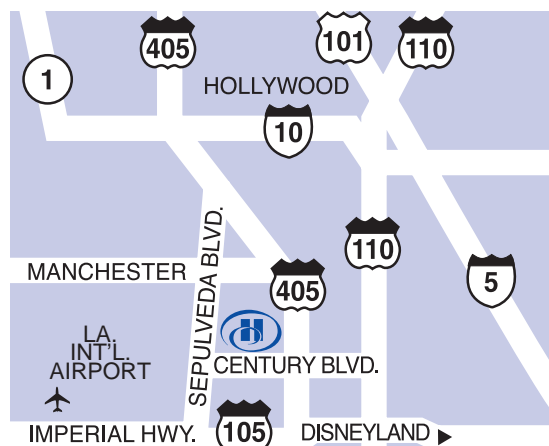

Stationnement :

Stationnement : 20,00 USD Hauteur maximale de 1,7 mètre
Service de voiturier : 30,00 USD
Possibilité d'entrée/sortie: Disponible
Sécurisé: Disponible
Couvert: Disponible
Informations sur le parking: Les véhicules dépassant 177 cm de haut doivent utiliser les services d'un voiturier.