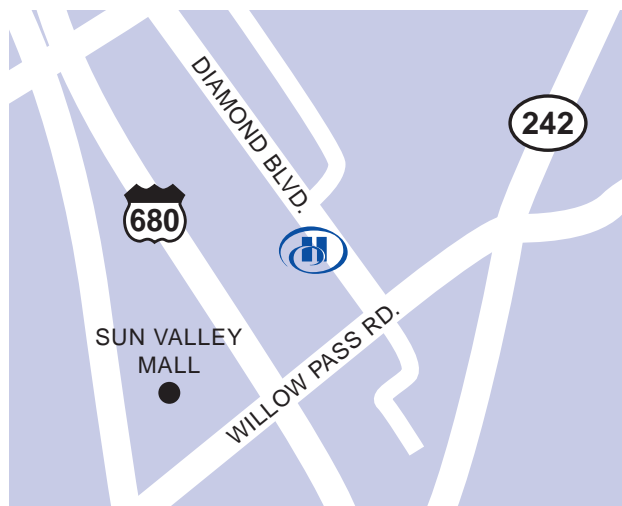

Estacionamiento

Estacionamiento sin servicio de valet: De cortesía

Privilegios de ingreso/partida: Disponible

Información del estacionamiento: De cortesía