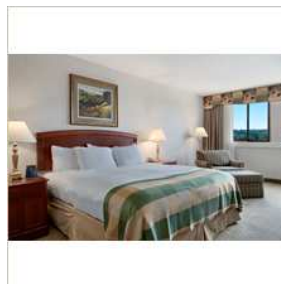

Complimentary shuttle to and from the Concord Bart Station.

Habitaciones

Habitaciones

Las habitaciones estándar están decoradas en tonos otoñales para crear un ambiente cálido y acogedor. Los detalles en tonos terrosos resaltan las delicadas y sutiles vetas del escritorio y los muebles de roble. Entrega del periódico USA Today® de lunes a viernes. El periódico Contra

Costa también está disponible todos los días en el lobby.

Suites

Las suites cuentan con comodidades de mejor categoría, servicio de preparación de cama para la noche, entrega del periódico de lunes a viernes y la mejor vista de la ciudad.