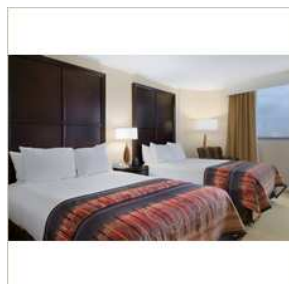

Complimentary Wireless High Speed Internet Access in all Guest Rooms and Lobby.

Indoor atrium Pool, Whirlpool, Sauna and Fitness Center.

Habitaciones

Habitaciones

Habitaciones amplias, con 41 metros cuadrados/440 pies cuadrados, elegantemente decoradas, ofrecen la lujosa colección de cama y baño Hilton Serenity Bed™ & Bath Collection®, área de tocador independiente con lavamanos, acceso inalámbrico a Internet de alta velocidad de cortesía,

Suites

Contamos con tres hermosas y amplias suites situadas en el piso superior del hotel. Tienen uno o dos dormitorios, dos con Jacuzzi®, amplias áreas de comedor y sala de estar de 93 metros cuadrados/1.000 pies cuadrados. Las suites brindan el lugar ideal para entretenerse, equipadas con minibar,