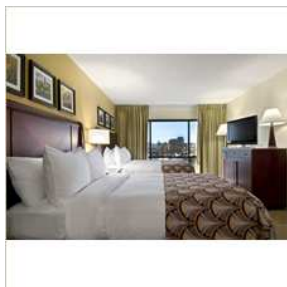

Habitaciones

Suites

Su experiencia comienza cuando ingresa al exclusivo atrio de 11 pisos; rodeado de jardines y estanques que lo invitarán a relajarse. ¿Dónde más podría hospedarse y recibir la mejor atención a todo momento? Le garantizamos el lujo y el espacio de una suite de dos habitaciones,

renovada en 2008. Colección Hilton Serenity Bed and Bath Collection™ con sábanas de 250 hilos de alta calidad Radio reloj despertador Hilton con conexión a MP3 Despensa/área de bar con fregadero con encimera de granito que incluye horno de microondas, refrigerador y cafetera Cuisinart® Teléfono de dos líneas para conferencias Escritorio bien iluminado con prácticos tomacorrientes Silla ergonómica Aeron® de Herman Miller® Acceso a Internet de alta velocidad y WIFI Sala de estar con cómodo sofá cama ergonómico Amplia silla con otomana Televisor LCD de alta definición de 32 pulgadas en la sala de estar y el dormitorio Dormitorio completamente independiente, con la exclusiva cama Serenity Bed de Hilton y lujosas sábanas Amplio baño y área de tocador con productos Crabtree and Evelyn®, secador de cabello, vestidor, bata de baño Hilton, plancha y tabla de planchar Periódico USA Today® (de lunes a viernes)