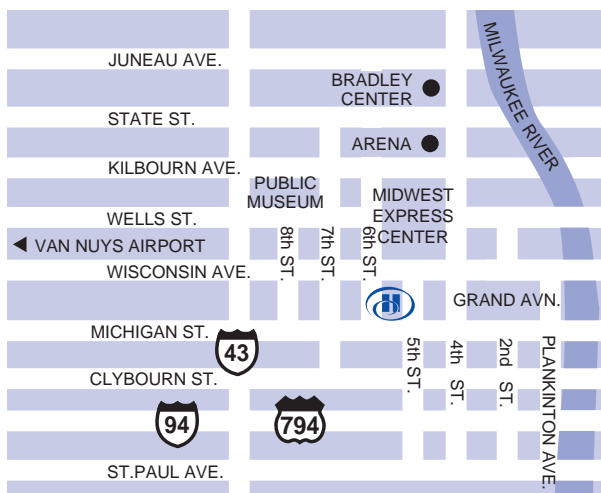

Estacionamiento

- Estacionamiento sin servicio de valet: 22,00 USD $22,00 nocturno hasta el día siguiente
- Privilegios de ingreso/partida: Disponible
- Seguro: Disponible
- Cubierto: Disponible
- Información del estacionamiento: Garage contiguo - $22,00 por noche