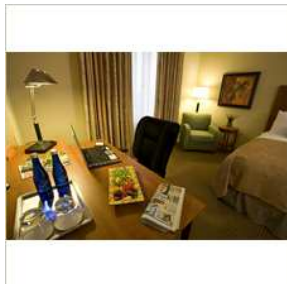

Habitaciones Executive

Suite Executive contemporánea y exclusiva de dos habitaciones, incluida una sala de estar y un dormitorio con cama King. La sala de estar tiene una mesa que se puede utilizar para comer o para llevar a cabo una pequeña reunión ejecutiva. Ambas habitaciones tienen un televisor LCD de 37 pulgadas,

acceso inalámbrico y con cable a Internet de alta velocidad de cortesía; además encontrará un pequeño refrigerador, cafetera y caja fuerte con capacidad para guardar una computadora portátil.