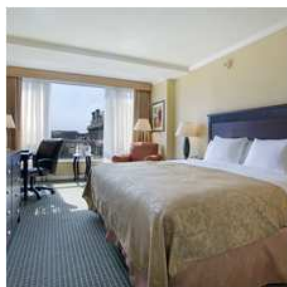

Wireless High-Speed Internet in All Guest Rooms and Public Space

Surrounded by World Class Shopping, Dining and Entertainment

Outdoor Rooftop Pool - Open Memorial Day to Labor Day

Chambres

Chambres

Chaque chambre de luxe délicieusement aménagée dispose d'un accès à Internet sans fil haut débit, d'un espace de travail, d'un fer et d'une planche à repasser, d'un coffre-fort dans la chambre, de films dans la chambre, de sèche-cheveux et d'une cafetière. La plupart des chambres proposent une vue merveilleuse sur Embassy Row et Dupont Circle.

Suites

Les suites juniors délicieusement aménagées ont été récemment rénovées et offrent deux fois plus d'espace qu'auparavant. Chaque Suite junior dispose d'un espace de repos séparé, de deux téléviseurs, d'un accès à Internet sans fil haut débit, d'un service de préparation des chambres pour la nuit, d'eau en bouteille, de peignoirs et pantoufles, d'une cafetière, d'un coffre-fort dans la chambre, de films dans la chambre, d'un fer et d'une planche à repasser et d'un sèche-cheveux.