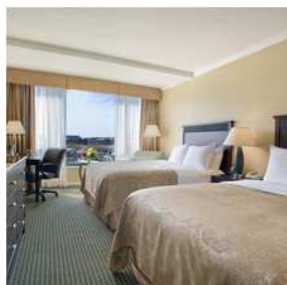

Chambres exécutives

Les chambres exécutives délicieusement aménagées proposent des services de qualité supérieure tels que le petit déjeuner continental et des hors-d'œuvre en soirée gratuits dans le salon exécutif (du lundi au vendredi) et le petit déjeuner gratuit dans le restaurant (samedi et dimanche), un

service de préparation des chambres pour la nuit, des bouteilles d'eau et des peignoirs. Les chambres exécutives offrent également un accès à Internet sans fil haut débit, une cafetière, un fer et une planche à repasser, un coffre-fort dans la chambre, des films dans la chambre et un sèche-cheveux. La plupart des chambres proposent une vue merveilleuse sur Embassy Row et Dupont Circle.