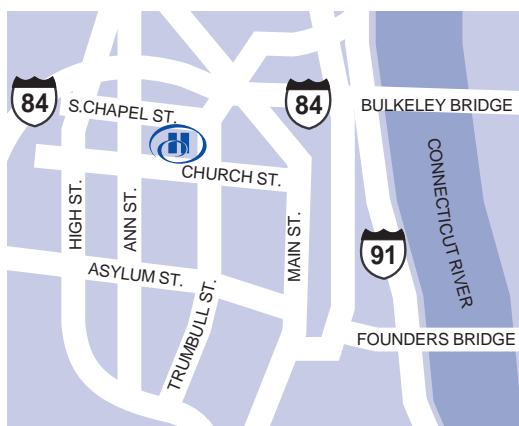

Hilton Hartford

315 Trumbull Street, Hartford, Connecticut, United States 06103

Tel: 1-860-728-5151, Fax: 1-860-240-7247

MÁS INFORMACIÓN

RESERVE AHORA

El hotel Hilton Hartford cuenta con una ubicación ideal en el distrito comercial y de restaurantes de la histórica ciudad de Hartford, Connecticut. El Hilton es un exclusivo hotel que superará las expectativas hasta de los huéspedes más exigentes. El hotel de Hartford, Connecticut, se encuentra convenientemente ubicado en la intersección de la I-91 y la I-84, en Trumbull Street. Los huéspedes se encontrarán a pasos de alrededor de 30 elegantes restaurantes, bares, clubes nocturnos y centros de artes escénicas. El hotel Hilton Hartford, Connecticut se conecta al Hartford XL Center a través de un puente peatonal que les brinda a los huéspedes del hotel acceso a los destacados deportes del área de Connecticut como el básquetbol de UCONN y el hockey de Hartford Wolfpack asociado a los New York Rangers. También se ofrecen eventos culturales, espectáculos y numerosos conciertos. Esta conexión permite que el hotel sea sede de grandes convenciones y que el XL Center se utilice para exposiciones y banquetes de gran magnitud.

Para su conveniencia para los negocios

Alquiler de equipos audiovisuales	Alquiler de oficinas
Centro de negocios	Correo expreso
Fax	Impresora
Máquina de escribir	Módem
Notario público	Salas de reuniones
Servicio de fotocopiadora	Servicio telefónico de negocios
Télex	Videoconferencia disponible
Videomensajería	

Ubicación del hotel