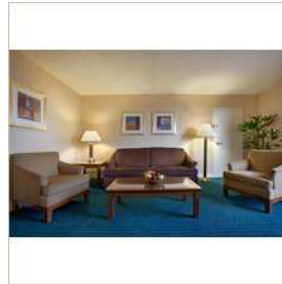

Habitaciones

Habitaciones

Después de un día intenso, déjese llevar por el sereno confort de una de las habitaciones estándar. Elija una habitación con una cama King o dos camas dobles. Todas las habitaciones disponen de un escritorio espacioso con bandeja para computadora portátil, teléfono con función manos libres y

Suites

Disfrute de una suite en el hotel Hilton San Bernardino. Venga con su familia o con una persona especial. La suite privada incluye un área de descanso con sofá cama, dos sillones cómodos, escritorio extragrande, televisor de 27 pulgadas y refrigerador. El escritorio cuenta con una bandeja para

computadora portátil, teléfono con altavoz y dos líneas, una lámpara de escritorio regulable y tomacorrientes. También hay una silla ergonómica para escritorio con ruedas. Disfrute de los 20 canales de televisión, entre ellos HBO, CNN y ESPN. Si desea divertirse, puede ver una película o jugar a los juegos Nintendo. Todas las suites tienen una cama tamaño King, equipada con colchón tipo pillow-top. Otro sillón con otomana y un televisor de 32 pulgadas contribuyen a la comodidad del dormitorio. Los baños están equipados con secador de cabello y artículos de cortesía para baño de lujo. Además cuentan con tocador y lavamanos adicionales en el vestidor, ideal para cuando se levanta con prisa por las mañanas. Los ascensores para los huéspedes sólo funcionan con las llaves de las habitaciones para brindar mayor seguridad.