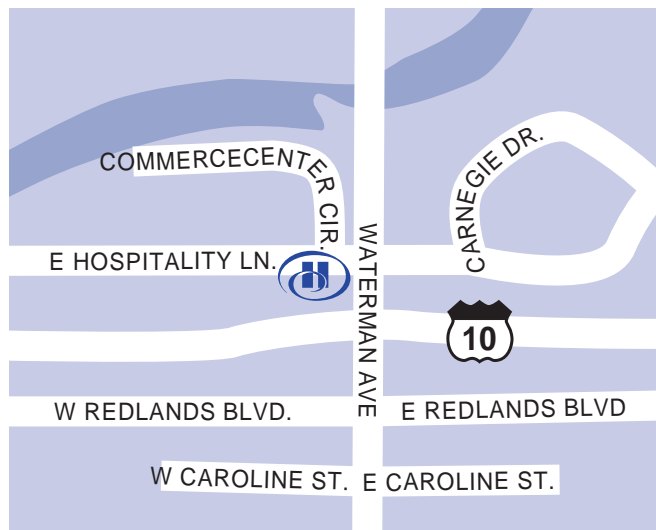

Estacionamiento

Estacionamiento sin servicio de valet: De cortesía
Información del estacionamiento: disponibilidad de estacionamiento por orden de llegada