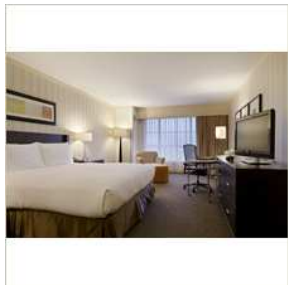

Habitaciones

Habitaciones

Los viajeros se sentirán como celebridades cuando disfruten del confort de nuestras habitaciones elegantemente decoradas con suaves tonos tierra combinados con encimeras de granito, maderas oscuras de lujo, herrajes de níquel pulido y los lujosos artículos de la colección Serenity

Collection™. Las habitaciones ofrecen la opción de una cama King o dos camas Queen con un cómodo sillón y otomana. Incluyen acceso a Internet de alta velocidad (por cable e inalámbrico), espacio multifuncional con encimera, la posibilidad de enviar faxes desde la habitación, televisor LCD de alta definición con pantalla plana de 32 pulgadas, teléfonos con puerto de datos, altavoz y buzón de mensajes. Todas las habitaciones cuentan con refrigerador pequeño, cafetera Lavazza para dos tazas, café y té, plancha, tabla de planchar grande, canales de películas, la colección Hilton Serenity Bed Collection™ y amplios ventanales para estimular sus sentidos en cualquier momento del día. También cuentan con amplios baños con iluminación sensible al movimiento. El Hilton Columbus/Polaris ofrece un centro de negocios de servicio completo abierto las 24 horas del día para la comodidad de los viajeros de negocios.