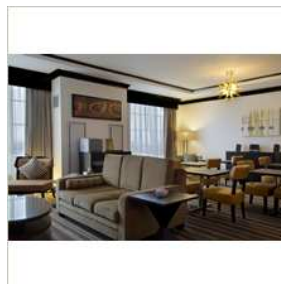

Habitaciones Executive

Las habitaciones Executive ofrecen exquisitos servicios exclusivos de nivel Club y son para no fumadores. Incluyen acceso a Internet de alta velocidad (por cable e inalámbrico), la posibilidad de enviar faxes desde la habitación, televisor LCD con pantalla plana de 32 pulgadas con control remoto, teléfonos

con puerto de datos, altavoz y buzón de mensajes. Todas las habitaciones tienen refrigerador pequeño, cafetera para dos tazas, café y té, batas de baño, caja fuerte, plancha, tabla de planchar grande, videojuegos y canales de películas. Los huéspedes tienen acceso a la sala de estar Concierge de 6:00 a 23:00 de lunes a jueves, y hasta las 24:00 los viernes. Ofrece desayuno continental de lunes a viernes, de 6:30 a 9:30 y hors-d'œuvre, de lunes a jueves, de 16:00 a 21:00. En el nivel Concierge encontrará un bar con excelentes precios. Las opciones de alojamiento incluyen habitaciones con una cama King o dos camas Queen con una cómoda silla y otomana, además de nuestras suites Two Bay, King y Presidential. Los huéspedes del nivel ejecutivo también disfrutaron de todas las comodidades que ofrecen las demás habitaciones.