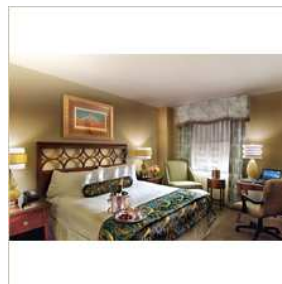

Habitaciones

Habitaciones

Descanse en su habitación privada, ya que todas cuentan con vista al río Mississippi o al centro de la ciudad de Baton Rouge. Cada habitación cuenta con una distribución exclusiva que incluye una cómoda área de trabajo con escritorio y silla de respaldo alto con ruedas, acceso inalámbrico a

Internet de alta velocidad, cafetera, secador de cabello, termostato digital con control individual, plancha, tabla de planchar y caja fuerte. Entrega del periódico de lunes a viernes. Elija entre una cama King o dos camas dobles, según su preferencia.

Suites

Habitación estándar con sala de estar, baño más amplio, servicios adicionales, que incluyen botellas de agua, artículos de cortesía para el baño y acceso a la sala de estar ejecutiva que ofrece desayuno continental y recepción vespertina.